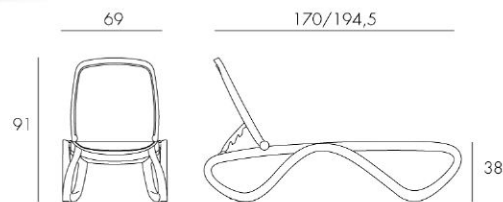

Omega

design Raffaello Galiotto

Ref. 417

tested by:

14,3 kg
n. pz. 18 

BIANCO
Blu
40417.00.112

BIANCO
Tortora
40417.00.124

CAFFE'
Beige
40417.05.115

Letino prendisole senza braccioli, con seduta rialzata. Struttura tubolare in polipropilene trattato anti-UV e colorato in massa ed interno in tessuto sintetico traspirante (tessuto ricambiabile). Impilabile, schienale reclinabile in 4 posizioni, con piedini antiscivolo e rotelline.

Tumbona sin brazos, con mayor altura de asiento. estructura tubular en polipropileno tratado anti UV y teñido en masa, e interior en tejido sintético transpirable (tejido recambiable). Apilable, respaldo reclinable en 4 posiciones, con tacos antideslizantes y ruedecillas.