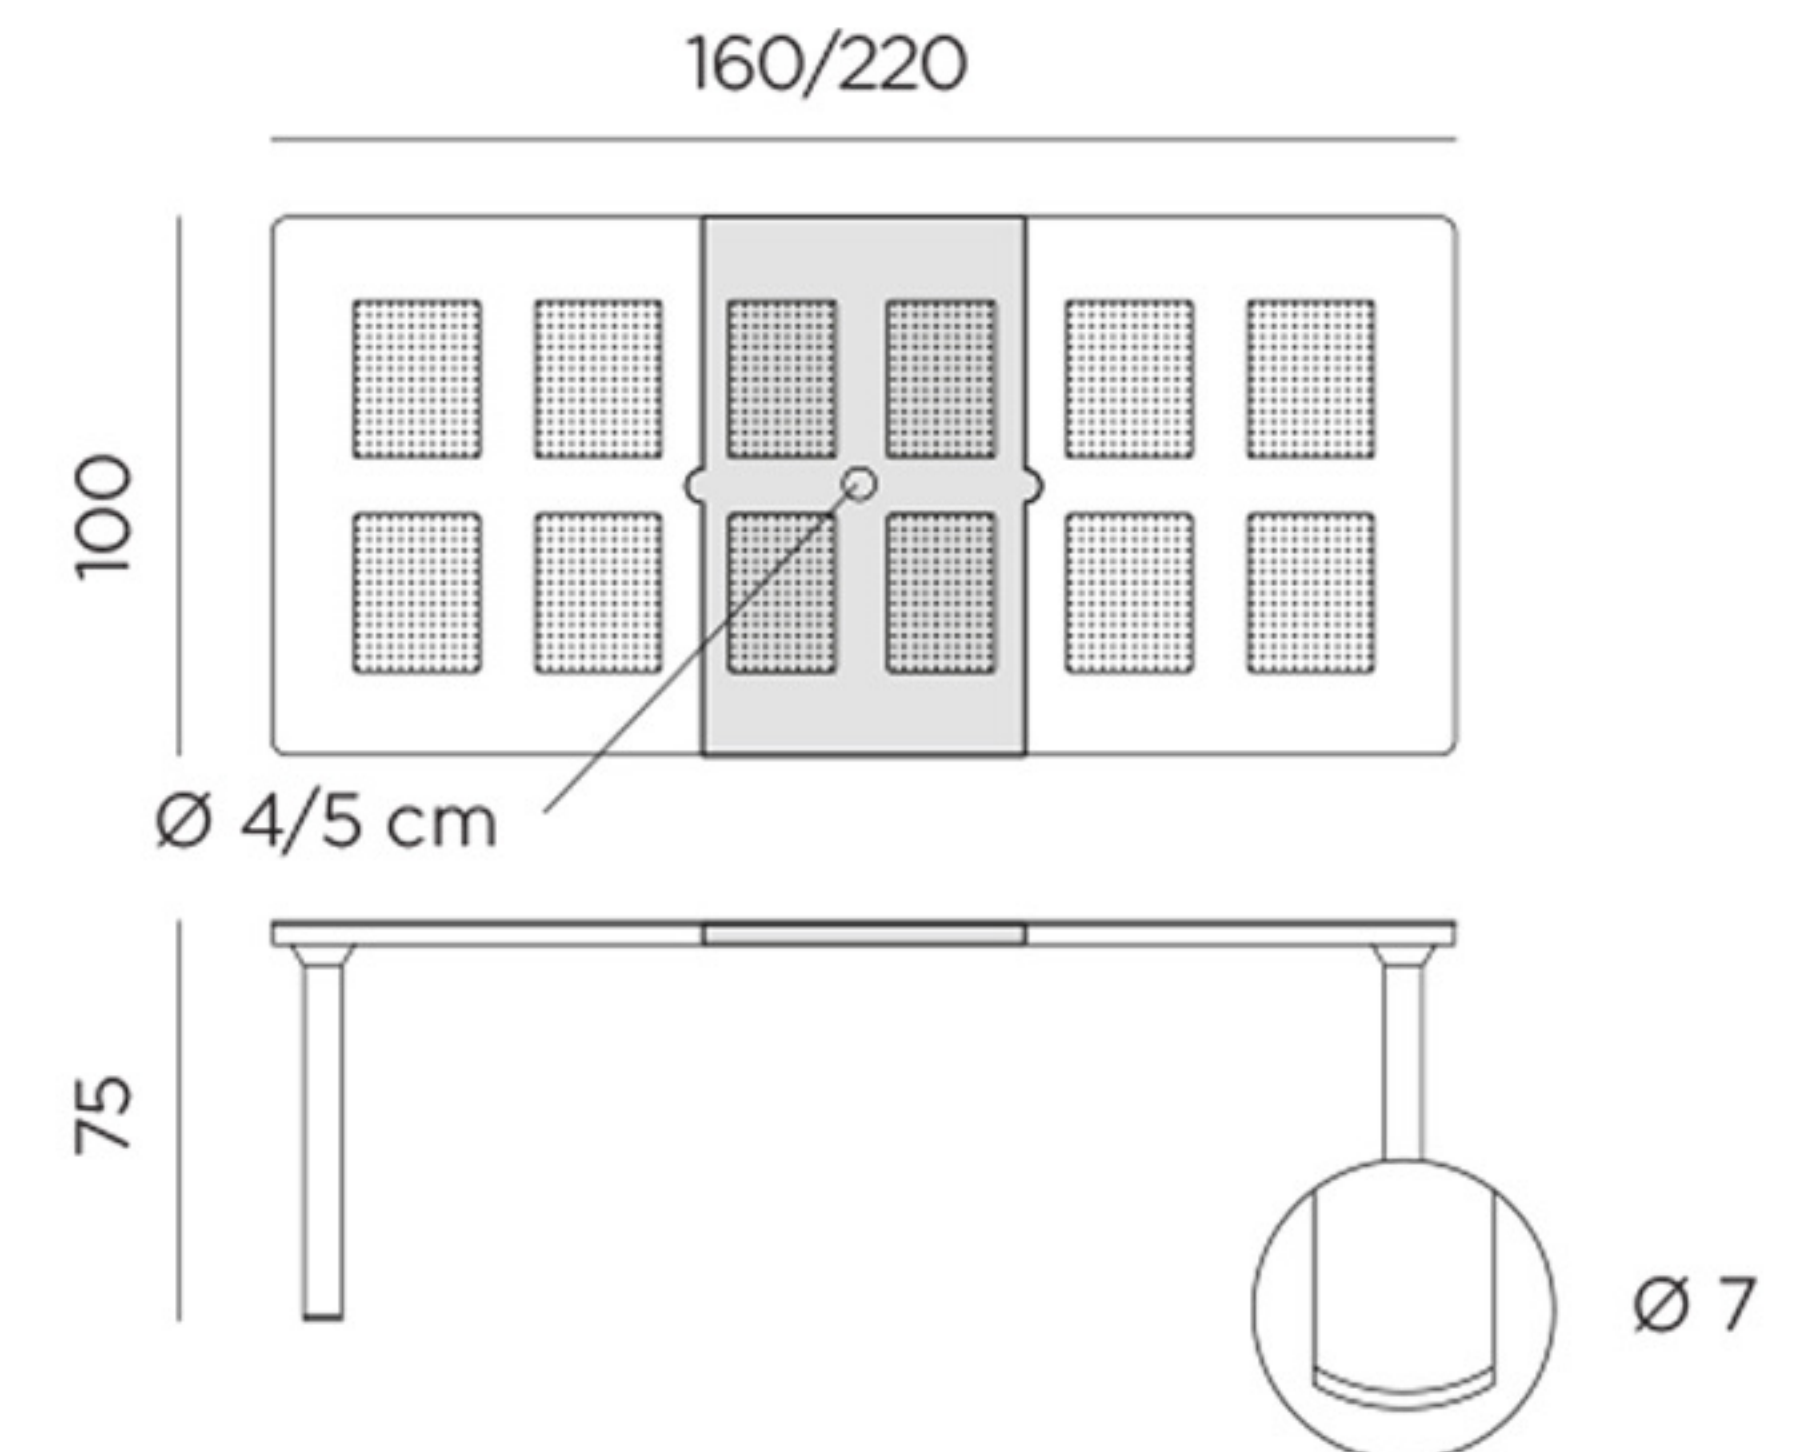

LIBECCIO

Extensible table

- 28,6 peso prodotto in kg
  weight of product in kg
- 1 0,191 m³ imballo cartonato - pz e volume in m³
  carton packing - pcs and volume in cbm
- 14 pz pz su pallet
  pcs on pallet
- prodotto da montare
  assembly required
- prodotto testato a norma da Catas
  product tested by Catas

IT Tavolo allungabile. 160 - 220 x 100 x 74h cm. Materiale: piano DurelTOP in polipropilene trattato anti-UV, colorato in massa. Gambe in alluminio verniciato rotonde. Finitura opaca. Dotato di piedini regolabili. Resina riciclabile.

FR Table extensible. 160 - 220 x 100 x 74h cm. Matière: plateau DurelTOP en polypropylène traité anti-UV et coloré dans la masse. Pieds ronds en aluminium vernis. Effet mat. Vérins de réglage. Résine recyclable.

ES Mesa extensible. 160 - 220 x 100 x 74h cm. Material: tablero DurelTOP en polipropileno tratado anti UV y teñido en masa. Patas en aluminio pintado redondas. Efecto mate. Tacos regulables. Resina reciclable.

EN Extensible table. 160 - 220 x 100 x 74h cm. Material: DurelTOP in polypropylene with UV additives and uniformly coloured. Rounded legs in coated aluminum. Matt finish. Adjustable height feet. Recyclable resin.

DE Verlängerbarer Tisch. 160 - 220 x 100 x 74h cm. Material: DurelTOP Tischplatte aus UV-beständigem Polypropylen, voll durchgefärbt. Runde Beine aus epoxiertem Aluminium. Matt-Effekt. Höhenverstellbaren Füßen. Recyclebarer Kunststoff.

PT Mesa extensível. 160 - 220 x 100 x 74h cm. Material: tampo DurelTOP em polipropileno com tratamento anti-UV colorido na totalidade. Pernas em alumínio pintado arredondadas. Acabamento fosco. Pés ajustáveis. Resina reciclável.