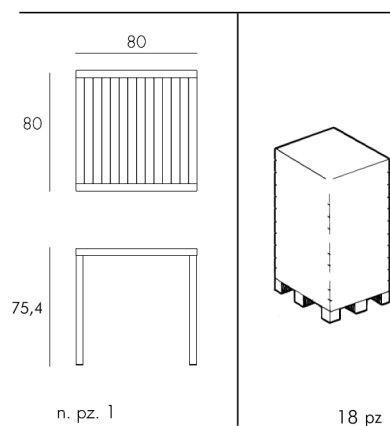

Ref. 480

ANTRACITE
verniciato antracite
48052.02.000

BIANCO
verniciato bianco
48053.00.000

CAFFE'
verniciato caffè
48057.05.000

TORTORA
verniciato tortora
48059.10.000

Tavolo impilabile 80x80 cm, piano DurelTOP in polipropilene trattato anti-UV e colorato in massa, gambe in alluminio verniciato con piedini regolabili.

Stackable table 80x80 cm, with DurelTOP in polypropylene with UV additives and is uniformly coloured, coated aluminium legs with adjustable height feet.

Table empilable 80x80 cm avec plateau DurelTOP en polypropylène traité anti-UV et coloré dans la masse, pieds en aluminium vernis avec vérins de réglage.

Stapelbarer Tisch 80x80 cm, mit DurelTOP Tischplatte aus UV-beständigem Polypropylen, voll durchgefärbt, Gestell aus epoxiertem Aluminium. Füße mit Höhenausgleich.

Mesa apilable 80x80 cm con tablero DurelTOP en polipropileno tratado anti UV y teñido en masa, patas en aluminio pintado con pies regulables.

Mesa empilhável 80x80 cm com tampo DurelTOP em polipropileno com tratamento anti-UV colorido na totalidade, pernas em alumínio pintado com pés reguláveis.