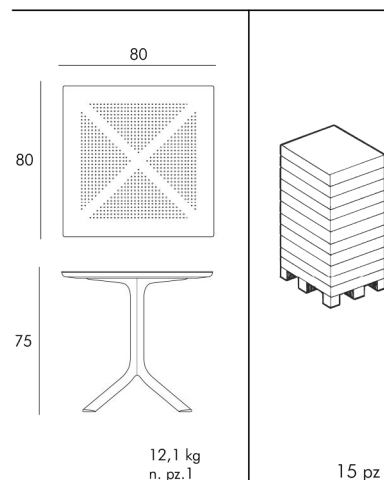

1.800.213.2401

BIANCO
40082.00.000

ANTRACITE
40082.02.000

TORTORA
40082.10.000

AVANA
40082.33.000

Tavolo con gamba centrale a 4 razze e piano DurelTOP 80x80cm, in polipropilene fiberglass trattato anti-UV e colorato in massa. Smontabile. Con piedini regolabili.

Table with center column and four legs, with DurelTOP 80 x 80 cm tabletop. Made of uniformly colored fiberglass polypropylene resins with uv additives. May be dismantled and has adjustable height feet.

Table avec pied central resine 4 branches, plateau DurelTOP 80x80cm en polypropylène fiberglass traité anti-UV et coloré dans la masse. Démontable. Avec vérins de réglage.

Tisch mit zentraler Säule und 4 Füßen, mit DurelTOP Tischplatte 80x80cm, aus UV-beständigem fiberglass Polypropylen, voll durchgefärbt. Demontierbar. Füße mit Höhenausgleich.

Mesa con pie central de 4 patas, con tablero DurelTOP 80x80cm, en polipropileno fiberglass tratado anti UV y teñido en masa. Desmontable. Con pies regulables.

Mesa com coluna central e 4 pés, com tampo DurelTOP 80x80cm, em polipropileno fiberglass com tratamento anti-UV colorido na totalidade. Desmontável. Com pés reguláveis.